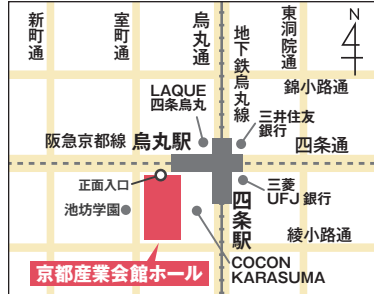

# 京都府保育園 就職説明会

2024年 3月10日 (日)

11:45~ 受付

12:15~13:00 見て楽しい! 知って役立つ  
パネルシアター

講師: 佛敎大学 名誉教授 高橋 司  
京都西山短期大学 教授

13:00~16:00 就職説明会

- 履歴書 不要
- 予約 不要
- 入場 無料
- 随時 入場可
- 服装 自由
- 一般 求職者 大歓迎

出展 法人数 **39 法人**  
京都府・京都市の保育園・認定こども園等

会場 **京都産業会館ホール**  
京都経済センター2階(中南室)  
地下鉄烏丸線「四条駅」  
アクセス 阪急京都線「烏丸駅」徒歩約3分  
(四条通地下道 26番出口直結)

対象 **学生 (全学年歓迎!)**  
**一般求職者 (保育士有資格者等)**

職種 (予定) **保育士・保育教諭・栄養士  
調理師・看護師・保育補助**

〈お問合わせ〉  
京都府保育人材マッチング支援センター(社会福祉法人 京都府社会福祉協議会)  
TEL 075-252-6333 / FAX 075-252-6312  
〒604-0874 京都市中京区竹屋町通烏丸東入ル ハートピア京都地下1階  
主催●京都府(京都府保育人材マッチング支援センター)・(一社)京都府保育協会 / 共催●京都市(京都市保育人材サポートセンター)・(公社)京都市保育園連盟