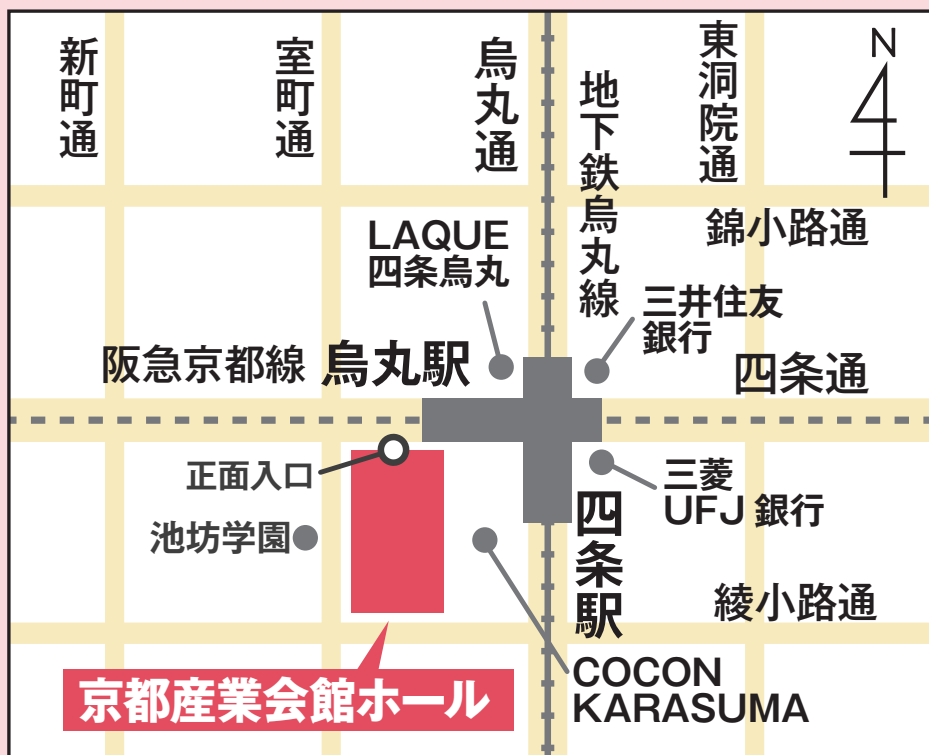

会場

京都産業会館ホール 京都経済センター2階(中南室)

アクセス
地下鉄烏丸線「四条駅」・
阪急京都線「烏丸駅」徒歩約3分
(四条通地下道 26番出口直結)