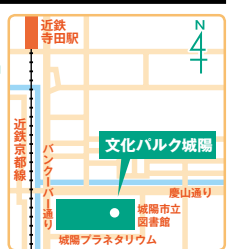

就職フェア

京都府
南部

2018年
11/10土
13:00~16:00
(受付 12:30~)

介護・福祉の仕事 合同就職説明会

対象 一般求職者(未経験者可)
学生(2019年卒業予定者等)
/ 全学部・全学年 大歓迎 \

会場 **文化パルク城陽**

内容 13:00~13:30 リレートーク(地下)
13:30~16:00 出展法人との個別面談(4F) 近鉄京都線「寺田」駅より南へ徒歩約7分

東館4階大会議室・
地下市民プラザ